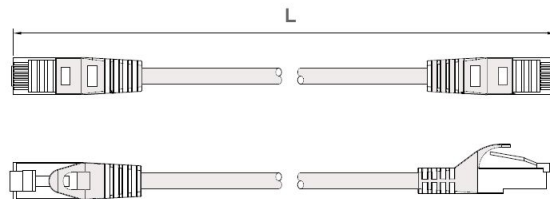

Perfekte Abschirmung: PiMF

Intern ist jedes der 4 verdrehten Adernpaare mit einer flexiblen Aluminiumfolie umwickelt. Diese Schirmungsart nennt sich *PiMF*, "*Pairs in Metall Foil*". Die äußere Abschirmung ist ein verzinnertes Kupferdraht-Geflecht. Die Kupferadern der *Netzwerkkabel* sind mit *AWG27* etwas dicker als normal ausgeführt.

Rastnasen geschützt

Jeder *RJ45-Stecker* ist mit einem gut bedienbaren Rastnasen-Schutz ausgestattet. Die kleinen empfindlichen Einrastnasen der *RJ45-Stecker* brechen so nicht mehr so schnell ab.

Technische Daten

- Cat.6 Netzwerkkabel / Ethernet-Kabel / Patchkabel
- Kabellänge: 20 Meter | 20m
- Längenangabe auf den Steckern (eingegossen)
- 2x RJ45 Stecker vergossen, schlanke Bauform
- PREMIUM-Qualität
- Vollkupfer-Litzen Stärke AWG27
- Gesamt-Geflechschirmung und PiMf (Adern paarweise zusätzlich in Metallfolie)
- S/FTP (alte Bezeichnung: S-STP PiMf)
- twisted pairs (paarig verdrehte Adernpaare)
- angespritzter Knickschutz
- Rastnasen-Schutz (dauerhaft flexibel)
- rot eingefärbte RJ45 Steckerfront zur schnellen Identifizierung CAT6
- 1:1 Belegung alle 8 Pins gemäß EIA/TIA 568B
- Kabel-Aufdruck: CAT.6 S/FTP 4x2xAWG27/7 PIMF ISO/IEC 11801 EN50173 TIA/EIA 568 B.2-1 PVC GIGABIT
- empfohlen für Gigabit-Netzwerke
- kompatibel 10/100/1000 MBit/s
- PVC-Mantel
- 250 Mhz
- Zolltarif-Nr. 85444210
- Farbe: schwarz
- CE, RoHS-konform: 2015/863/EG und 2011/65/EG (RoHS III)

Weitere Bilder

Angabe der Kabellänge
Indicator of cable length

P1	P2
1	1 WHITE/ORANGE
2	2 ORANGE
3	3 WHITE/GREEN
6	6 GREEN
5	5 WHITE/BLUE
4	4 BLUE
7	7 WHITE/BROWN
8	8 BROWN
SHELL	BRAID SHELL

ABBILDUNG ÄHNLICH
IMAGE SIMILAR