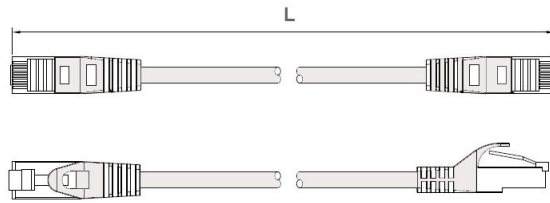

Weitere Bilder

P1		P2	
1	—	1	WHITE/ORANGE
2	—	2	ORANGE
3	—	3	WHITE/GREEN
6	—	6	GREEN
5	—	5	WHITE/BLUE
4	—	4	BLUE
7	—	7	WHITE/BROWN
8	—	8	BROWN
SHELL	—	SHELL	

BRAID