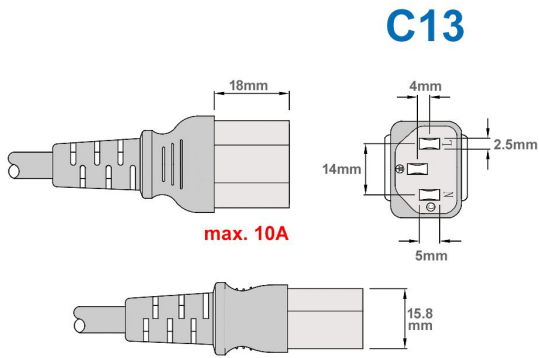

Weitere Bilder

parts data