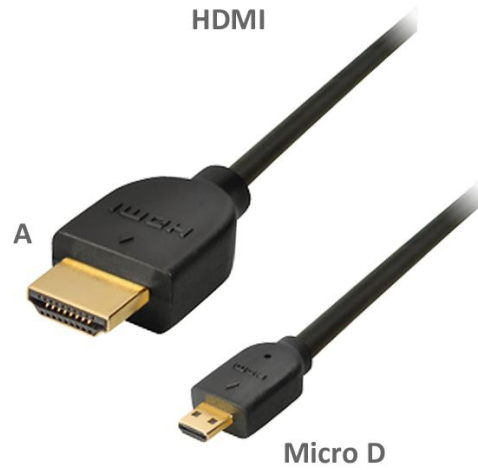

Weitere Bilder

PINOUT

HDMI 19AM	Micro 19DM
1	White 3
3	Red 5
5	Drain 7
4	White 6
6	Green 8
2	Drain 4
7	White 9
9	Blue 11
11	Drain 13
10	White 12
12	Orange 14
8	Drain 10
13	Orange 10
14	White 15
19	Brown 2
17	Drain 1
15	Yellow 16
16	White 17
18	Red 18
18	Red 19
Shell	Drain+Braid Shell