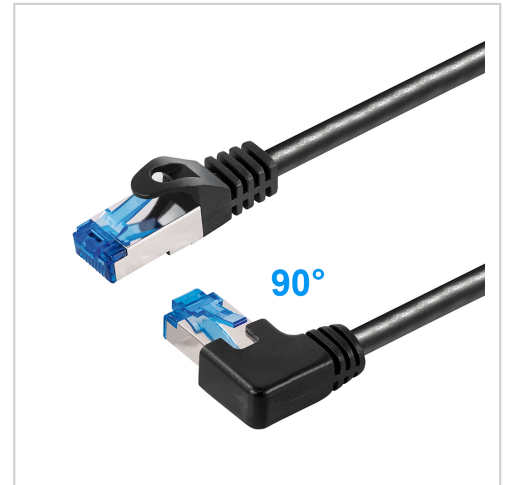

Cat.6A Netzwerkkabel 1x RJ45 abgewinkelt NACH RECHTS, 50cm

Artikelnummer LR-05
Länge 500mm

Produktbeschreibung

Netzwerkkabel Cat.6A, 1x RJ45 Stecker NACH RECHTS 90° abgewinkelt, 1x Stecker RJ45 gerade, AWG26 (CU), S/FTP (PIMF), schwarz, 0.5m

Die optimale Lösung auch bei geringen Platzverhältnissen

Für die speziellen Steckplätze

Der Winkelstecker in Verbindung mit der Knickschutztülle verhindern einen Kabelbruch und sorgen somit für eine lange Haltbarkeit und durchgehend stabile Verbindung.

Dank des gewinkelten Anschlusses garantiert das Patchkabel auch bei minimalen Platzverhältnissen eine sichere Verbindung zu Ihrem Router, PC oder Smart-TV.

- Platzsparender Winkelstecker
- RJ45 Netzwerk-Stecker mit belastbarer Knickschutztülle
- Sicherer Halt mit Rastnase und Hebel
- Geprüfte Best-Qualität

Details

- S/FTP, 26 AWG, Cu
- Twisted pair, Paare einzeln geschirmt
- Halogenfrei, LSZH
- Mantel: Ø 6 mm, schwarz

Weitere Bilder