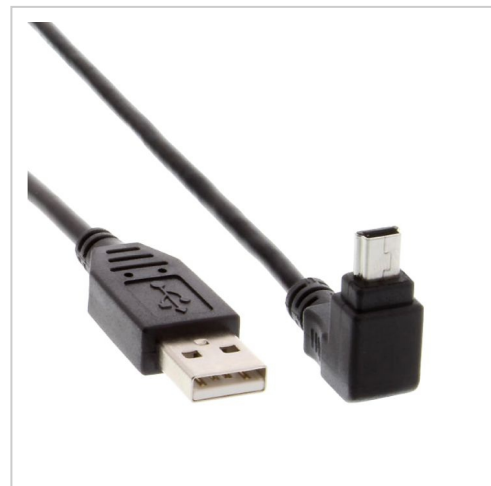

USB 2.0 Kabel, Stecker A auf Mini-B WINKEL NACH UNTEN, 1m

Artikelnummer ANG-D-010

Länge 1000mm

Produktbeschreibung

USB 2.0 Kabel mit abgewinkelttem USB MINI-B Stecker (Winkel NACH UNTEN), 1m, AWG28 (CU), Stecker USB A gerade an USB Mini-B gewinkelt 90°, schwarz

USB-Kabel Mini B abgewinkelt

Platzsparender 90° Winkelstecker

Das hier angebotene kurze USB 2.0 Kabel hat einen um 90° gewinkelten Stecker vom Typ Mini B. Der abgewinkelte Stecker bietet Ihnen die Möglichkeit, das Kabel bei beengten Raumverhältnissen einfacher anzuschliessen. Sie sparen Platz.

Winkel NACH UNTEN?

Wir bezeichnen das Kabel als 90° NACH UNTEN gewinkelt. Ob NACH UNTEN auch bei Ihnen stimmt, ist von der Position der Mini B USB-Buchse des Gerätes abhängig. Bitte prüfen Sie daher die Ausrichtung der Mini-B-Buchse Ihres USB-Gerätes. Diese Buchse ist trapezförmig, eine Seite ist breiter, die andere schmaler.

Technische Daten

- USB 2.0 Winkelkabel MINI B
- Länge: ca. 1m
- Anschluss 1: USB 2.0 A Stecker gerade (männlich)
- Anschluss 2: USB 2.0 MINI B Stecker 90° NACH UNTEN abgewinkelt (männlich)
- doppelte Schirmung mit Folienschirm + Geflechschirm
- Kupferadern (CU)
- Aderstärken: 28AWG/1P & 28AWG/2C (7x 0.12 BC)
- paarig verdrehte Datenleitungen (grün u. weiß), 'twisted pair'
- Kabeldurchmesser: 3.5mm +/- 0.1mm
- USB 2.0 kompatibel + abwärtskompatibel zu USB 1.1
- geeignet für 480 MBit/s (high speed), 12 MBit/s (full speed) und 1.5 MBit/s (low speed)
- NACH UNTEN abgewinkelt bedeutet: 90° Winkelung zur breiten Seite des MINI B Steckers
- Anwendung: Anschluss von USB 2.0 Geräten wie USB-Hubs, Cardreader, Digitalkameras u.a. an den PC
- Farbe: schwarz
- Gewicht: 28gr (ohne Verpackung)
- Zolltarif-Nr. für USB-Kabel: 85444290