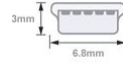

Weitere Bilder

90°

90°