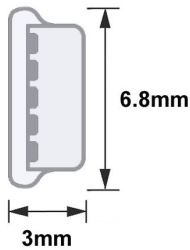

Winkelrichtung prüfen

Möglicherweise ist das, was wir als 'NACH UNTEN' gewinkelt bezeichnen, bei Ihnen nach oben, nach rechts oder nach links. Zur Verdeutlichung der 90° Winkelrichtung haben wir oben ein Erläuterungsbild. 90° abgewinkelte USB-Kabel vom Typ Mini-B sind bei partsdata z.B. auch in anderen Winkel-Versionen verfügbar.

Technische Daten

- USB 2.0 Winkelkabel MINI B
- Länge: ca. 1m
- Anschluss 1: USB 2.0 A Stecker gerade (männlich)
- Anschluss 2: USB 2.0 MINI B Stecker 90° NACH UNTEN abgewinkelt (männlich)
- doppelte Schirmung mit Folienschirm + Geflechschirm
- Kupferadern (CU)
- Aderstärken: 28AWG/1P & 28AWG/2C (7x 0.12 BC)
- paarig verdrehte Datenleitungen (grün u. weiß), 'twisted pair'
- Kabeldurchmesser: 3.5mm +/- 0.1mm
- USB 2.0 kompatibel + abwärtskompatibel zu USB 1.1
- geeignet für 480 MBit/s (high speed), 12 MBit/s (full speed) und 1.5 MBit/s (low speed)
- NACH UNTEN abgewinkelt bedeutet: 90° Winkelung zur breiten Seite des MINI B Steckers
- Anwendung: Anschluss von USB 2.0 Geräten wie USB-Hubs, Cardreader, Digitalkameras u.a. an den PC
- Farbe: schwarz
- Gewicht: 28gr (ohne Verpackung)
- Zolltarif-Nr. für USB-Kabel: 85444290

Weitere Bilder

90°

90°

Trapezform
trapezium shape
forme trapézoïdale

USB Mini B

90° nach oben gewinkelt
angled up
vers le haut

90° nach unten gewinkelt
angled down
vers le bas