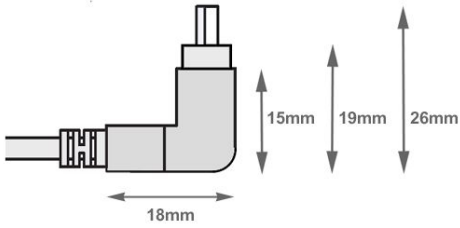

Winkel NACH UNTEN?

Wir bezeichnen das Kabel als 90° NACH UNTEN gewinkelt. Ob NACH UNTEN auch bei Ihnen stimmt, ist von der Position der Mini B USB-Buchse des Gerätes abhängig. Bitte prüfen Sie daher die Ausrichtung der Mini-B-Buchse Ihres USB-Gerätes. Diese Buchse ist trapezförmig, eine Seite ist breiter, die andere schmaler.

Winkelrichtung prüfen

Möglicherweise ist das, was wir als 'NACH UNTEN' gewinkelt bezeichnen, bei Ihnen nach oben, nach rechts oder nach links. Zur Verdeutlichung der 90° Winkelrichtung haben wir oben ein Erläuterungsbild. 90° abgewinkelte USB-Kabel vom Typ Mini-B sind bei partsdata z.B. auch in anderen Winkel-Versionen verfügbar.

Technische Daten

- USB 2.0 Winkelkabel MINI B
- Länge: ca. 1m
- Anschluss 1: USB 2.0 A Stecker gerade (männlich)
- Anschluss 2: USB 2.0 MINI B Stecker 90° NACH UNTEN abgewinkelt (männlich)
- doppelte Schirmung mit Folienschirm + Geflechschirm
- Kupferadern (CU)
- Aderstärken: 28AWG/1P & 28AWG/2C (7x 0.12 BC)
- paarig verdrehte Datenleitungen (grün u. weiß), 'twisted pair'
- Kabeldurchmesser: 3.5mm +/- 0.1mm
- USB 2.0 kompatibel + abwärtskompatibel zu USB 1.1
- geeignet für 480 MBit/s (high speed), 12 MBit/s (full speed) und 1.5 MBit/s (low speed)
- NACH UNTEN abgewinkelt bedeutet: 90° Winkelung zur breiten Seite des MINI B Steckers
- Anwendung: Anschluss von USB 2.0 Geräten wie USB-Hubs, Cardreader, Digitalkameras u.a. an den PC
- Farbe: schwarz
- Gewicht: 28gr (ohne Verpackung)
- Zolltarif-Nr. für USB-Kabel: 85444290

Weitere Bilder

90°

90°

Trapezform
trapezium shape
forme trapézoïdale

USB Mini B

90° nach oben gewinkelt
angled up
vers le haut

90° nach unten gewinkelt
angled down
vers le bas