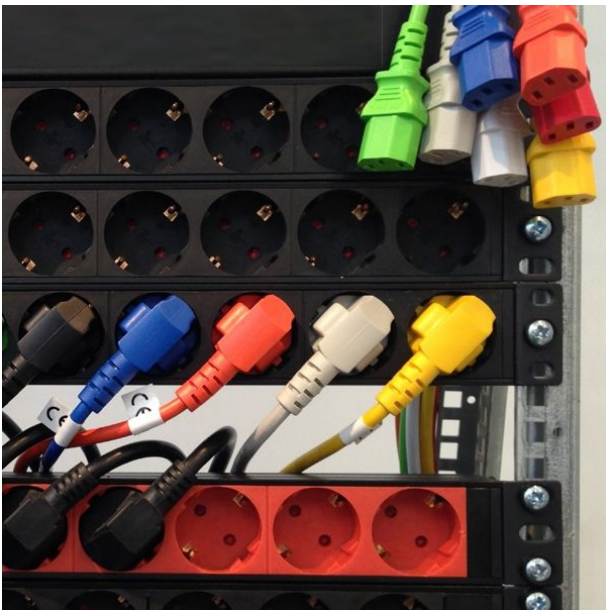

Weitere Bilder