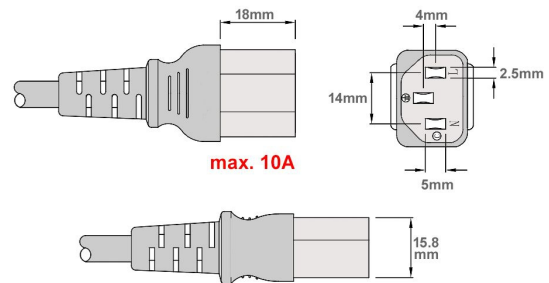

Technische Daten

- Kaltgerätekabel / Stromkabel / Netzkabel mit C13-Stecker für Deutschland, Frankreich und Kontinental-Europaz.B. als PC-Anschlusskabel verwendbar
- Länge 1,8 Meter | 1.8m | 180cm
- Farbe: **BLAU**
- Schutzkontakt-Stecker CEE 7/7 E+F 90° gewinkelt auf Kaltgerätestecker C13 gerade
- Adern-Querschnitt: 3 x 0,75mm²
- Material: H05VV-F
- Zulassung: VDE, NF, DEMKO, FINKO, KEMA, CEBEC, OVE, IMQ, SEV, SAA
- RoHS konform entsprechend EU-Norm, CE
- Zulassungslogos auf Steckern eingegossen
- Zollnummer: 85444290
- Gewicht: 187gr
- Fähnchen mit CE-Logo

Weitere Bilder

C13 

C13

parts
data