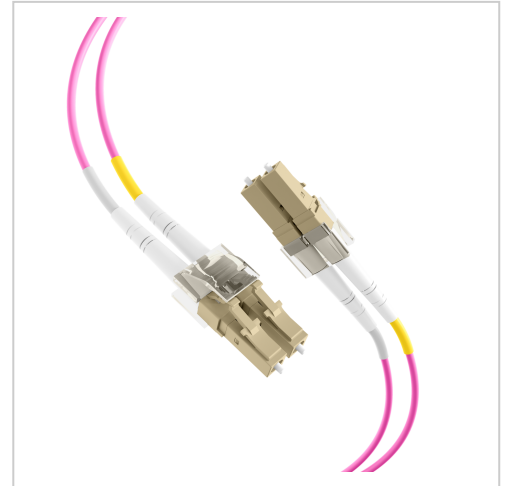

LWL Patchkabel LC/LC Duplex 50/125µm OM4 1m

Artikelnummer 00319.1

Länge 1000mm

Produktbeschreibung

Lichtwellenleiter Patchkabel mit 2x LC-Stecker an 2x LC-Stecker (Duplex LC/LC), Glasfaser 50/125 µm, OM4, Länge: 1m

Highlights

- 100% geprüft und mit individuellen Messprotokoll
- halogenfreier und flammwidriger Mantel nach IEC-60754-2, IEC-60332-1 und IEC-61034
- mit Aramidgarn verstärkte Zugentlastung

Weitere Bilder