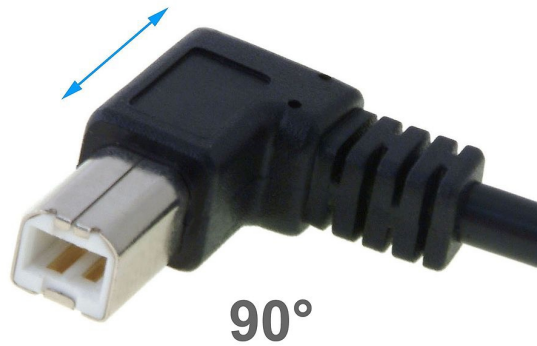

Weitere Bilder