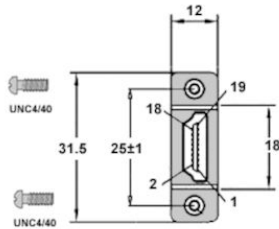

Montagebuchse HDMI für Einbau 2x HDMI A Buchse mit Kabel 25cm

Artikelnummer HX-M-HDMI-25

Länge 250mm

Produktbeschreibung

Montagebuchse HDMI für Einbau, 2x HDMI A weiblich (Buchse), mit kurzen Kabel 25cm, inkl. Schrauben, kompatibel zu HDMI High Speed mit Ethernet

Anschraubbare HDMI-Buchse Typ A

Eine der beiden HDMI-Buchsen kann mittels 2er Schrauben befestigt werden (HDMI-Einbaubuchse, Rack Mount). Die 2 Schrauben sind im Lieferumfang des *Montagekabels* enthalten. Bzgl. der Gehäuseöffnung sollten Sie ein Aussparung von ca. 8x18mm für die anschraubbare HDMI-Buchse einplanen.

Belegung 1:1

Alle 19 Pins des HDMI-AA-Montagekabels werden 1 zu 1 durchgeführt (voll belegt).

Technische Daten

- Montagekabel HDMI / Rack Mount HDMI
- 2x HDMI A Buchse (weiblich)
- davon eine anschraubbare HDMI-Einbaubuchse
- Lochabstand der Schrauben: 25mm
- 2x Schraube Typ UNC-4/40, beiliegend
- Schraubenlänge ca. 15mm (ohne Kopf)
- erforderliche Gehäuseöffnung der anschraubbaren HDMI-Buchse: ca. 8x18mm
- HDMI-Kabelbelegung: 1-zu-1 (alle 19 Kontakte)
- Adernstärke des Kabelmaterials: AWG28
- Kabel-Außendurchmesser: ca. 7.3mm
- kompatibel zum HDMI High Speed mit Ethernet Standard
- RoHS-konform gemäß aktueller EU-Richtlinien: (EU) 2015/863 und 2011/65/EU
- Zolltarif-Nr. für HDMI-Kabel: 85444290
- Länge: ca. 0,25 Meter | 25cm (über alles gemessen)
- Gewicht: 35gr (ohne Verpackung)
- Zolltarif-Nr. 85444290
- Farbe: schwarz

Weitere Bilder

HDMI A weiblich / female / femelle

Alle Maße in mm
 All dimensions in mm
 Toutes les dimensions en mm

HDMI

P1		P2	Pinout
1	—	1	HDMI A female (screws) to HDMI A female
3	—	3	
2	—	2	
4	—	4	
6	—	6	
5	—	5	
7	—	7	
9	—	9	
8	—	8	
10	—	10	
12	—	12	
11	—	11	
13	—	13	
15	—	15	
16	—	16	
18	—	18	
17	—	17	
14	—	14	
19	—	19	
SHELL	—	SHELL	