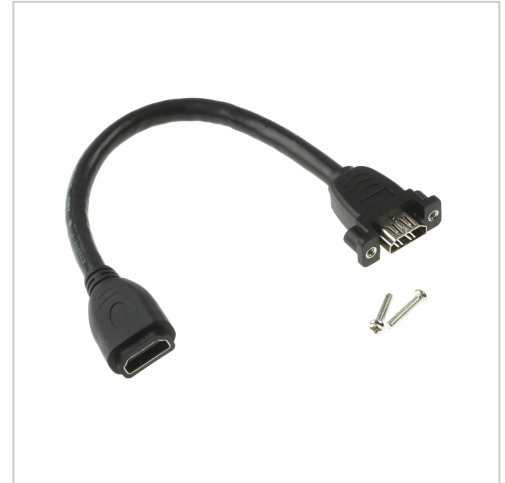

Montagebuchse HDMI für Einbau 2x HDMI A Buchse mit Kabel 25cm

Artikelnummer HX-M-HDMI-25

Länge 250mm

Produktbeschreibung

Montagebuchse HDMI für Einbau, 2x HDMI A weiblich (Buchse), mit kurzen Kabel 25cm, inkl. Schrauben, kompatibel zu HDMI High Speed mit Ethernet

partsdata Tipps

HDMI Montagekabel / Rack Mount Cable

Dieses kurze Buchse/Buchse Kabel für HDMI ist z.B. dann zu empfehlen, wenn Sie bei einer Gehäuse-Konstruktion die *HDMI-Schnittstelle* auf der Gehäuse-Außenseite als Port zur Verfügung stellen wollen.

Anschraubbare HDMI-Buchse Typ A

Eine der beiden HDMI-Buchsen kann mittels 2er Schrauben befestigt werden (HDMI-Einbaubuchse, Rack Mount). Die 2 Schrauben sind im Lieferumfang des *Montagekabels* enthalten. Bzgl. der Gehäuseöffnung sollten Sie ein Aussparung von ca. 8x18mm für die anschraubbare HDMI-Buchse einplanen.

Belegung 1:1

Alle 19 Pins des HDMI-AA-Montagekabels werden 1 zu 1 durchgeführt (voll belegt).

Technische Daten

- Montagekabel HDMI / Rack Mount HDMI
- 2x HDMI A Buchse (weiblich)
- davon eine anschraubbare HDMI-Einbaubuchse
- Lochabstand der Schrauben: 25mm
- 2x Schraube Typ UNC-4/40, beiliegend
- Schraubenlänge ca. 15mm (ohne Kopf)
- erforderliche Gehäuseöffnung der anschraubbaren HDMI-Buchse: ca. 8x18mm
- HDMI-Kabelbelegung: 1-zu-1 (alle 19 Kontakte)
- Adernstärke des Kabelmaterials: AWG28
- Kabel-Außendurchmesser: ca. 7.3mm
- kompatibel zum HDMI High Speed mit Ethernet Standard
- RoHS-konform gemäß aktueller EU-Richtlinien: (EU) 2015/863 und 2011/65/EU
- Zolltarif-Nr. für HDMI-Kabel: 85444290
- Länge: ca. 0,25 Meter | 25cm (über alles gemessen)
- Gewicht: 35gr (ohne Verpackung)
- Zolltarif-Nr. 85444290
- Farbe: schwarz