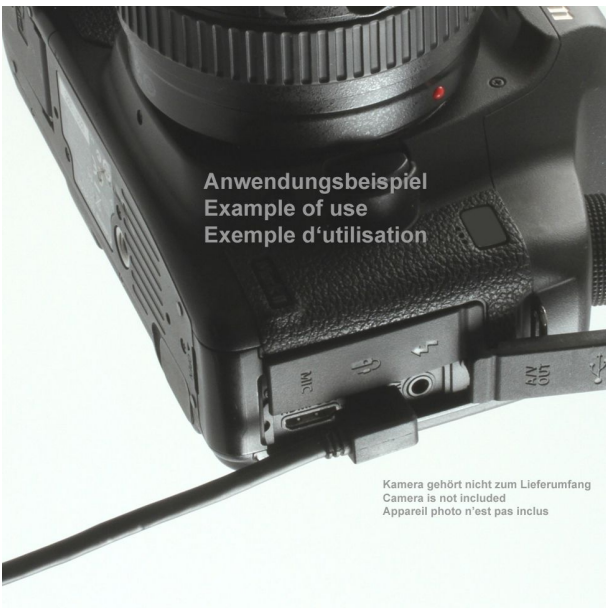

Weitere Bilder