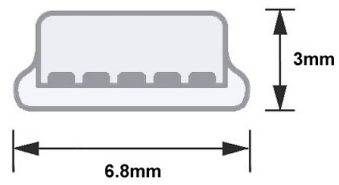

Abgewinkeltes MINI-USB-Kabel: USB A auf Mini B WINKEL RECHTS 50cm

Artikelnummer CU-B2RS-05

Länge 500mm

Produktbeschreibung

USB-Kabel mit abgewinkeltem MINI-USB-B-Stecker (WINKEL RECHTS), 50cm, besonders kleine Mini-B-Steckerbauform (nur ca. 13mm Überstand), USB-A-Stecker gerade an USB Mini-B 90°

Platz sparen durch **90° Winkel**

Das USB 2.0 Kabel hat einen um *90° abgewinkelten Mini-B-Stecker*. Dadurch eignet sich dieses Kabel für den *platzsparenden Anschluss*. Der 90°-Winkelstecker ist extra klein konzipiert. Der Steckerüberstand beträgt nur ca. 13mm.

90° Winkelrichtung?

Wir bezeichnen das Kabel als *90° NACH RECHTS* gewinkelt. Ob NACH RECHTS bei Ihrem Gerät tatsächlich stimmt, ist aber von der Position des Mini-B-Buchse des USB-Gerätes abhängig. Bitte prüfen Sie daher die Lage des Mini-B-Ports Ihres USB-Gerätes. Die Mini-B-Buchse ist trapezförmig. Möglicherweise ist das, was wir als *90° nach rechts abgewinkelt* bezeichnen, bei Ihnen nach oben, unten oder nach links. Zur Verdeutlichung der *90° Winkelrichtung* haben wir oben ein Erläuterungsbild.

Weitere Bilder

parts data

USB 2.0 Mini B

Mini
90°

Anwendungsbeispiel
Example of use
Exemple d'utilisation

Kamera gehört nicht zum Lieferumfang
Camera is not included
Appareil photo n'est pas inclus

nach links
left
à gauche