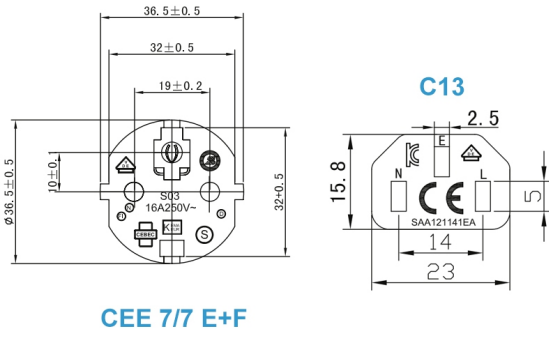

Weitere Bilder

90°

90°