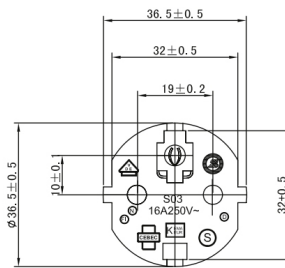

Weitere Bilder

CEE 7/7 E+F