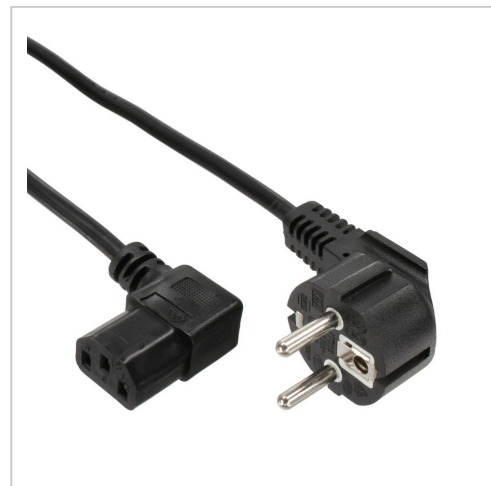

Kaltgerätekabel C13 NACH RECHTS abgewinkelt 30cm

Artikelnummer CK3-RE-03

Länge 300mm

Produktbeschreibung

Beidseitig abgewinkeltes Kaltgerätekabel für Kontinental-Europa (Deutschland, Frankreich u.a.), 30cm, 3G x 0,75mm², Schutzkontakt-Stecker CEE 7/7 E+F (90°) an Kaltgeräte-Stecker C13 (90° gewinkelt NACH RECHTS)

partsdata Tipps

Doppelt abgewinkeltes Kaltgerätekabel

Das hier angebotene Netzkabel hat auf beiden Seiten *um 90° gewinkelten Stecker*. Dies hat einen deutlichen platzsparenden Effekt.

Kaltgerätestecker C13 90° RECHTS gewinkelt

Schutzkontakt-Stecker 90° abgewinkelt

Der *gewinkelte Stromstecker* ist ausgeführt als Kombistecker-Typ E+F gemäß CEE-7/7-System. Durch das *CEE-7/7-System* (eine Netzsteckerart mit einem ergänzenden Loch für den französischen Erdungszapfen) wird die Verwendbarkeit des Kabels auch in französisch geprägten Gebieten sichergestellt (Belgien, Marokko, Monaco, Polen, Slowakei, Tschechien, Tunesien, Frankreich und ein Teil der ehemaligen Kolonien).

Technische Daten

- Stromkabel mit 2 *Winkelsteckern* für Kontinental-Europa
- Kaltgerätestecker IEC-C13 *gewinkelt 90° NACH RECHTS*
- Schutzkontakt-Stecker CEE 7/7 E+F 90° gewinkelt
- Adern-Querschnitt: 3 x 0,75mm²
- VDE, CE, WEEE, RoHS-konform
- Farbe: schwarz
- Länge: 0,3 Meter | 30cm