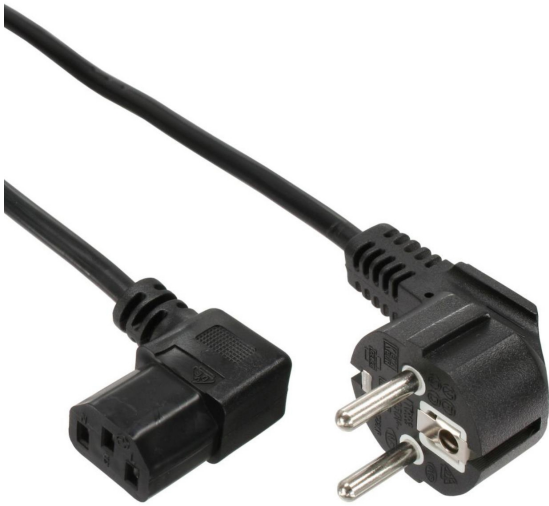

Weitere Bilder