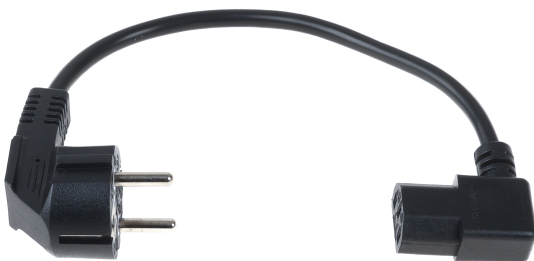

Weitere Bilder