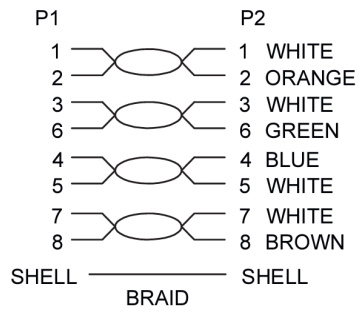

Weitere Bilder

PINOUT