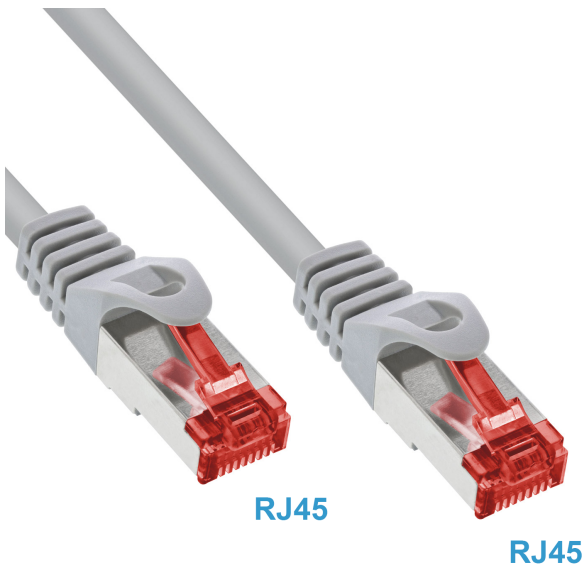

Weitere Bilder

PINOUT