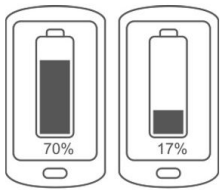

Qualcomm Quick Charge 3.0 KONVENTIONELL

USB mit QuickCharge