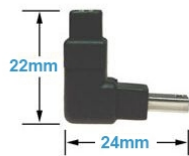

USB Mini B
Buchse

#1
#5
weiblich
female

USB Mini B
Stecker

#1
#5
männlich
male

1	—	RED	—	1
2	—	WHITE	—	2
3	—	GREEN	—	3
4	—	BLACK	—	4
5	—	YELLOW	—	5
S	—	BRAID	—	S
female				male