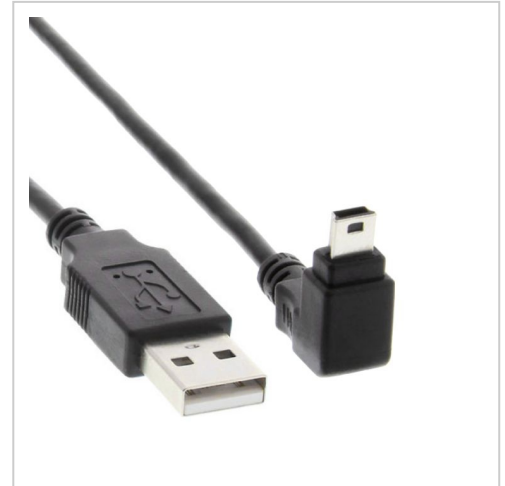

USB-Kabel A auf Mini-B WINKEL NACH OBEN 1m

Artikelnummer ANG-UP-10

Länge 1000mm

Produktbeschreibung

USB-Kabel mit abgewinkeltem MINI-USB-B-Stecker (Winkel NACH OBEN), 1m, Stecker A gerade an Mini-B gewinkelt 90°

90° abgewinkeltes USB Mini B Kabel 1m

Platzsparende 90° Winkelung

Das hier angebotene spezielle USB 2.0 Kabel hat einen um 90° abgewinkelten Mini-Stecker Typ B. Dadurch eignet sich das *Winkelkabel* insbesondere für den platzsparenden Anschluss von USB-Geräten.

Winkelrichtung oben/unten?

Wir bezeichnen das Kabel als 90° NACH OBEN gewinkelt. Ob NACH OBEN auch bei Ihrer Anwendung stimmt, ist von der Position der Mini B USB-Buchse des Gerätes abhängig. Bitte prüfen Sie daher die Lage der Mini-B-Buchse Ihres USB-Gerätes. Die Buchse ist trapezförmig. Eine Seite ist länger, die andere kürzer.

Technische Daten

- USB 2.0 Kabel mit abgewinkelten Mini B Stecker
- Länge: 1 Meter | 1m
- *90° Winklung Mini B NACH OBEN*
- d.h. Abwinkelung zur breiten Seite des Mini B Steckers
- Anschlüsse: USB 2.0 A Stecker auf USB 2.0 Mini B Stecker, 5-polig (männlich/männlich)
- doppelt abgeschirmtes Kabelmaterial
- Aderstärken: 28AWGx1P & 28AWGx2C, Kupfer
- Kabelaufdruck: AWM STYLE 2725 80°C 30V VW-1 USB 2.0 HIGH SPEED CABLE ROHS
- Kabeldurchmesser ca. 4mm
- USB 2.0 kompatibel, abwärtskompatibel und USB 1.1
- RoHS-konform gemäß aktueller EU-Normen
- Zolltarifnummer: 85444290
- Gewicht: 28gr
- Farbe: schwarz
- für Einsatz bei beengten Raumverhältnissen