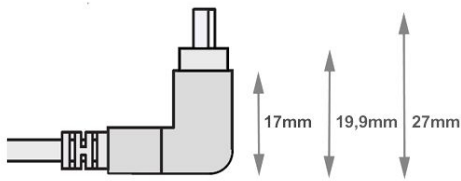

Weitere Bilder

90°

USB 2.0 MINI B angled