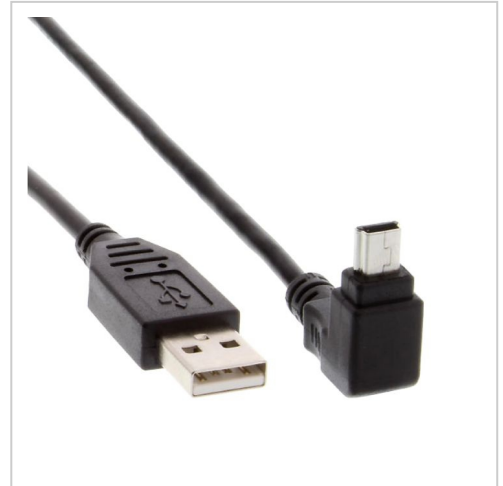

# USB 2.0 Kabel, Stecker A auf Mini-B WINKEL NACH UNTEN, 2m

Artikelnummer ANG-D-020

Länge 2000mm

## Produktbeschreibung

USB 2.0 Kabel mit abgewinkelttem USB MINI-B Stecker (Winkel NACH UNTEN), 2m, AWG28 (CU), Stecker USB A gerade an USB Mini-B gewinkelt 90°, schwarz

### Platzsparender 90° Winkelstecker

Das hier angebotene kurze USB 2.0 Kabel hat einen um 90° *gewinkelten Stecker vom Typ Mini B*. Der abgewinkelte Stecker bietet Ihnen die Möglichkeit, das Kabel bei beengten Raumverhältnissen einfacher anzuschliessen. Sie sparen Platz.

## Technische Daten

- USB 2.0 Winkelkabel MINI B
- Länge: ca. 2m
- Anschluss 1: USB 2.0 A Stecker gerade (männlich)
- Anschluss 2: USB 2.0 MINI B Stecker 90° NACH UNTEN abgewinkelt (männlich)
- doppelte Schirmung mit Folienschirm + Geflechschirm
- Kupferadern (CU)
- Aderstärken: 28AWG/1P & 28AWG/2C (7x 0.12 BC)
- paarig verdrehte Datenleitungen (grün u. weiß), 'twisted pair'
- Kabeldurchmesser: 3.5mm +/- 0.1mm
- USB 2.0 kompatibel + abwärtskompatibel zu USB 1.1
- geeignet für 480 MBit/s (high speed), 12 MBit/s (full speed) und 1.5 MBit/s (low speed)
- NACH UNTEN abgewinkelt bedeutet: 90° Winkelung zur breiten Seite des MINI B Steckers
- Anwendung: Anschluss von USB 2.0 Geräten wie USB-Hubs, Cardreader, Digitalkameras u.a. an den PC
- Farbe: schwarz
- Gewicht: 40gr (ohne Verpackung)
- Zolltarif-Nr. für USB-Kabel: 85444290