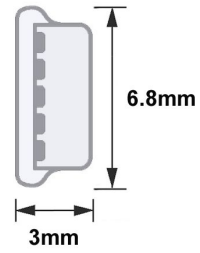

Weitere Bilder

USB Mini B