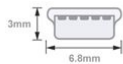

Trapezform
trapezium shape
forme trapézoïdale