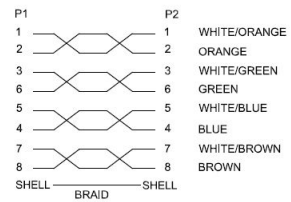

Cat.6 Netzwerkkabel PREMIUM Qualität S/FTP (PiMF) schwarz 40m

Artikelnummer B6-BK-400

Länge 40000mm

Produktbeschreibung

Cat.6 Netzwerkkabel, 40m, PREMIUM Qualität S/FTP (PiMF), Vollkupfer-Litzen AWG27, mit Rastnasenschutz, 250 MHz, PVC, schwarz

- Cat.6 Netzkabel / Ethernet-Kabel / Patchkabel
- Kabellänge: 40 Meter | 40m
- Längenangabe auf den Steckern (eingegossen)
- 2x RJ45 Stecker vergossen, schlanke Bauform
- PREMIUM-Qualität
- Vollkupfer-Litzen Stärke AWG27
- Gesamt-Geflechschirmung und PiMf (Adern paarweise zusätzlich in Metallfolie)
- S/FTP (alte Bezeichnung: S-STP PiMf)
- twisted pairs (paarig verdrehte Adernpaare)
- angespritzter Knickschutz
- Rastnasen-Schutz (dauerhaft flexibel)
- rot eingefärbte RJ45 Steckerfront zur schnellen Identifizierung CAT6
- 1:1 Belegung alle 8 Pins gemäß EIA/TIA 568B
- Kabel-Aufdruck: CAT.6 S/FTP 4x2xAWG27/7 PIMF ISO/IEC 11801 EN50173 TIA/EIA 568 B.2-1 PVC GIGABIT
- empfohlen für Gigabit-Netzwerke
- kompatibel 10/100/1000 MBit/s
- PVC-Mantel
- 250 Mhz
- Zolltarif-Nr. 85444210
- Farbe: schwarz
- CE, RoHS-konform: 2015/863/EG und 2011/65/EG (RoHS III)

Weitere Bilder

Angabe der Kabellänge
Indicator of cable length

ABBILDUNG ÄHNLICH
IMAGE SIMILAR