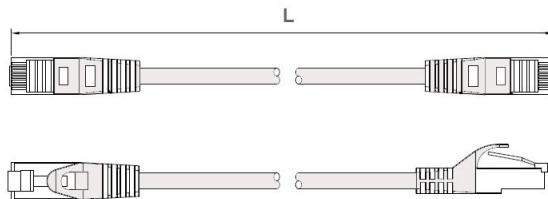

- Cat.6 Netzkabel / Ethernet-Kabel / Patchkabel
- Kabellänge: 40 Meter | 40m
- Längenangabe auf den Steckern (eingegossen)
- 2x RJ45 Stecker vergossen, schlanke Bauform
- PREMIUM-Qualität
- Vollkupfer-Litzen Stärke AWG27
- Gesamt-Geflechschirmung und PiMf (Adern paarweise zusätzlich in Metallfolie)
- S/FTP (alte Bezeichnung: S-STP PiMf)
- twisted pairs (paarig verdrehte Adernpaare)
- angespritzter Knickschutz
- Rastnasen-Schutz (dauerhaft flexibel)
- rot eingefärbte RJ45 Steckerfront zur schnellen Identifizierung CAT6
- 1:1 Belegung alle 8 Pins gemäß EIA/TIA 568B
- Kabel-Aufdruck: CAT.6 S/FTP 4x2xAWG27/7 PIMF ISO/IEC 11801 EN50173 TIA/EIA 568 B.2-1 PVC GIGABIT
- empfohlen für Gigabit-Netzwerke
- kompatibel 10/100/1000 MBit/s
- PVC-Mantel
- 250 Mhz
- Zolltarif-Nr. 85444210
- Farbe: schwarz
- CE, RoHS-konform: 2015/863/EG und 2011/65/EG (RoHS III)

Weitere Bilder

Angabe der Kabellänge
Indicator of cable length

ABBILDUNG ÄHNLICH
IMAGE SIMILAR