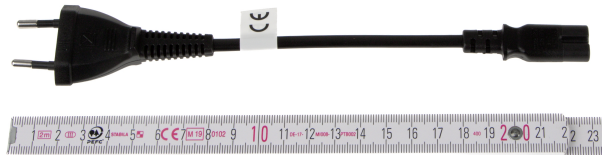

Weitere Bilder

Anwendungsbeispiel
example of use
exemple d'application

parts
data

parts
data