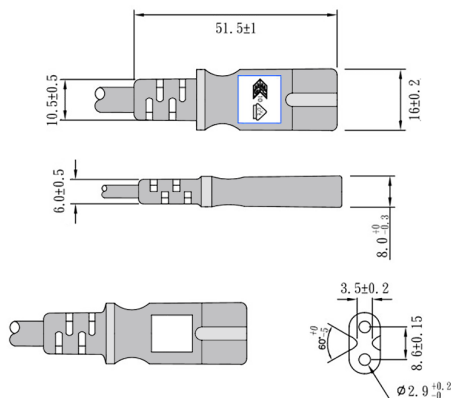

partsdata Tipps

Extra kurzes Kabel 20cm

2-polige Stromkabel für *elektrische Kleingeräte* gibt es im normalen Handel meist nur in der Einheitslänge 180cm. Partsdata hat's: Wir haben **20cm**, 50cm und 75cm fertigen lassen und zudem ist eine 5m und 10m Version im Programm. Kurze Stromkabel sind empfehlenswert für den mobilen Einsatz. Die 20cm-Version ist bei Fotografen sehr beliebt.

Der Kleingerätestecker

...(IEC-60320-C7) auf der anderen Seite des Kabels ist auch bekannt als *Euro-8-Stecker*, weil die Steckerform an die Ziffer 8 erinnert (UK: „figure of eight“, USA: „shotgun“). Dieser Stecker ist nach VDE für einen Verbrauch bis 2,5 A bei einer max. Betriebstemperatur von 70°C zugelassen. Der Kontaktabstand beträgt 8.6mm. Die entsprechende Buchse zum Euro-8-Stecker wird in der Norm IEC-60320-C8 beschrieben. Das 2-polige Stromkabel besitzt keine Erdverbindung.

Technische Daten

- Zweipoliges EXTRA KURZES Stromkabel
- RARITÄT: Länge nur 20cm !
- kleiner flacher Eurostecker (Steckertyp C) auf Kleingeräte Euro-8 Stecker (C7)
- Ader-Querschnitt mit 2 x 0,75mm²
- Material: H03VV-F
- Zulassungen: VDE, NF, DEMKO, FINKO, KEMA, CEBEC, OVE, IMQ, SEV, SAA
- max. 2.5A, 70°C
- CE,WEEE, RoHS konform
- Farbe: schwarz
- Gewicht: ca. 32gr

Weitere Bilder

Anwendungsbeispiel
example of use
exemple d'application

parts
data

parts
data

Anwendungsbeispiel
example of use
exemple d'application

parts data

parts data