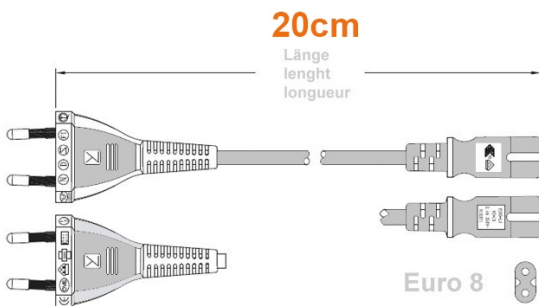

Weitere Bilder

Anwendungsbeispiel
example of use
exemple d'application

parts
data

parts
data