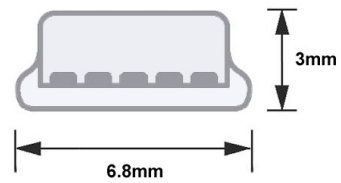

Abgewinkeltes MINI-USB-Kabel: USB A auf Mini B WINKEL RECHTS 1m

Artikelnummer CU-B2RS-10

Länge 1000mm

Produktbeschreibung

USB-Kabel mit abgewinkeltem MINI-USB-B-Stecker (WINKEL RECHTS), 1m, besonders kleine Mini-B-Steckerbauform (nur ca. 13mm Überstand), USB-A-Stecker gerade an USB Mini-B 90°

Platz sparen durch **90° Winkel**

Das USB 2.0 Kabel hat einen um *90° abgewinkelten Mini-B-Stecker*. Dadurch eignet sich dieses Kabel für den *platzsparenden Anschluss*. Der 90°-Winkelstecker ist extra klein konzipiert. Der Steckerüberstand beträgt nur ca. 13mm.

90° Winkelrichtung?

Wir bezeichnen das Kabel als *90° NACH RECHTS* gewinkelt. Ob NACH RECHTS bei Ihrem Gerät tatsächlich stimmt, ist aber von der Position des Mini-B-Buchse des USB-Gerätes abhängig. Bitte prüfen Sie daher die Lage des Mini-B-Ports Ihres USB-Gerätes. Die Mini-B-Buchse ist trapezförmig. Möglicherweise ist das, was wir als *90° nach rechts abgewinkelt* bezeichnen, bei Ihnen nach oben, unten oder nach links. Zur Verdeutlichung der *90° Winkelrichtung* haben wir oben ein Erläuterungsbild.

Weitere Bilder

parts data

USB 2.0 Mini B

Anwendungsbeispiel
Example of use
Exemple d'utilisation

Kamera gehört nicht zum Lieferumfang
Camera is not included
Appareil photo n'est pas inclus

Anwendungsbeispiel
Example of use
Exemple d'utilisation