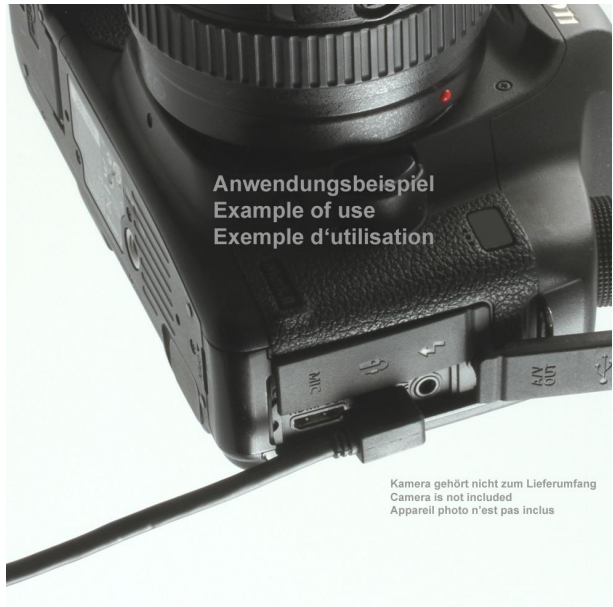

Anwendungsbeispiel
Example of use
Exemple d'utilisation