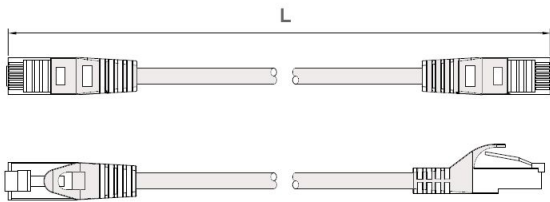

### Perfekte Abschirmung: PiMF

Intern ist jedes der 4 verdrehten Adernpaare mit einer flexiblen Aluminiumfolie umwickelt. Diese Schirmungsart nennt sich *PiMF*, "*Pairs in Metall Foil*". Die äußere Abschirmung ist ein verzinnertes Kupferdraht-Geflecht. Die Kupferadern der *Netzwerkkabel* sind mit *AWG27* etwas dicker als normal ausgeführt.

## Technische Daten

- Cat.6 Netzwerkkabel / Ethernet-Kabel / Patchkabel
- Kabellänge: 7,5 Meter | 7,5m
- Längenangabe auf den Steckern (eingegossen)
- 2x RJ45 Stecker vergossen, schlanke Bauform
- PREMIUM-Qualität
- Vollkupfer-Litzen Stärke AWG27
- Gesamt-Geflechschirmung und PiMf (Adern paarweise zusätzlich in Metallfolie)
- S/FTP (alte Bezeichnung: S-STP PiMf)
- twisted pairs (paarig verdrehte Adernpaare)
- angespritzter Knickschutz
- Rastnasen-Schutz (dauerhaft flexibel)
- rot eingefärbte RJ45 Steckerfront zur schnellen Identifizierung CAT6
- 1:1 Belegung alle 8 Pins gemäß EIA/TIA 568B
- Kabel-Aufdruck: CAT.6 S/FTP 4x2xAWG27/7 PIMF ISO/IEC 11801 EN50173 TIA/EIA 568 B.2-1 PVC GIGABIT
- empfohlen für Gigabit-Netzwerke
- kompatibel 10/100/1000 MBit/s
- PVC-Mantel
- 250 Mhz
- Zolltarif-Nr. 85444210
- Farbe: schwarz
- CE, RoHS-konform: 2015/863/EG und 2011/65/EG (RoHS III)

## Weitere Bilder

**Angabe der Kabellänge**  
Indicator of cable length

ABBILDUNG ÄHNLICH  
IMAGE SIMILAR

P1		P2	
1	—	1	WHITE/ORANGE
2	—	2	ORANGE
3	—	3	WHITE/GREEN
6	—	6	GREEN
5	—	5	WHITE/BLUE
4	—	4	BLUE
7	—	7	WHITE/BROWN
8	—	8	BROWN
SHELL		SHELL	
BRAID			