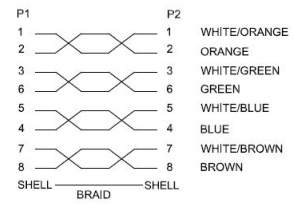

Weitere Bilder

Angabe der Kabellänge
Indicator of cable length