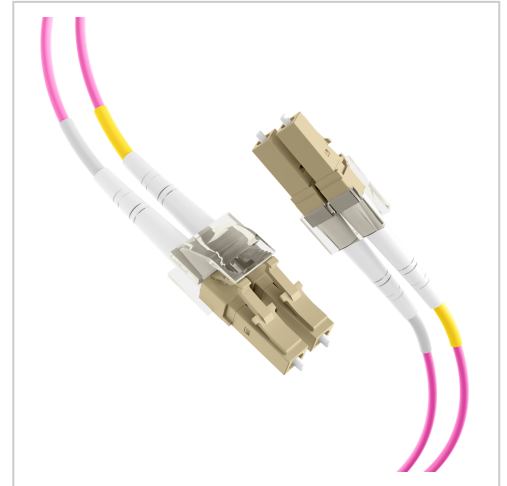

LWL Patchkabel LC/LC Duplex 50/125µm OM4 10m

Artikelnummer 00319.99

Länge 10000mm

Produktbeschreibung

Lichtwellenleiter Patchkabel mit 2x LC-Stecker an 2x LC-Stecker (Duplex LC/LC), Glasfaser 50/125 µm, OM4, Länge: 10m

Highlights

- 100% geprüft und mit individuellen Messprotokoll
- halogenfreier und flammwidriger Mantel nach IEC-60754-2, IEC-60332-1 und IEC-61034
- mit Aramidgarn verstärkte Zugentlastung

Weitere Bilder