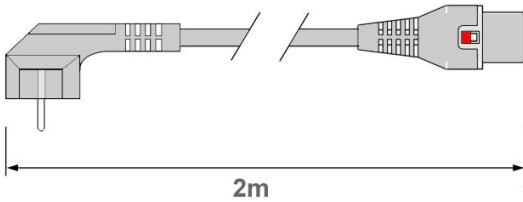

Kaltgeräte C13 mit Verriegelung

Die abzugssichere Kaltgerätekupplung

... schützt vor unbeabsichtigtem Trennen der Stromzuführung bei PCs, Servern und anderen Elektrogeräten. Die Entriegelung erfolgt durch Betätigen des roten Rasthebels an Kaltgerätekupplung C13. Die Verriegelung ist kompatibel mit allen handelsüblichen Kaltgeräte-Netzeingängen. Insbesondere werden auch vibrationsgefährdete Geräte geschützt.

Technische Daten

- Netzanschlusskabel: Schutzkontakt-Stecker CEE 7/7 E+F 90° gewinkelt an C13
- BESONDERHEIT: die Kaltgerätebuchse C13 ist mit Verriegelung
- der Kaltgeräte-Steckverbinder kann so nicht unbeabsichtigt entfernt werden
- Entriegelung erfolgt durch Betätigen des roten Rasthebels an C13 Kaltgerätekupplung
- ideal für vibrationsgefährdete Geräte und 19" Racks
- kompatibel mit allen handelsüblichen Kaltgeräte-Netzeingängen
- Länge: 2 Meter | 2m
- Querschnitt: 3 x 1mm²
- Zulassung: KEMA
- bis 10 A
- CE, WEEE, RoHS konform
- Farbe: schwarz

Weitere Bilder

IEC
LOCK

IEC
LOCK

IEC
LOCK

IEC
LOCK

CLICK[®] SCOLMORE
electrical accessories International Limited