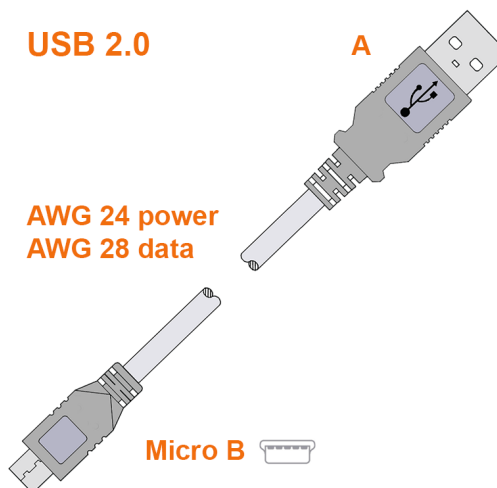

Extra kurzes USB 2.0 Kabel, Stecker A an Mini B, PREMIUM-Qualität, 30cm

Artikelnummer CU-B05-03-BK

Länge 300mm

Produktbeschreibung

Mini-B USB 2.0 Kabel, ca. 30cm, USB-A- an Mini-B-Stecker (5-polig), PREMIUM-Qualität: doppelt abgeschirmt, dickere Stromleitungen (28AWG/1P 24AWG/2C), Hi-Speed USB 2.0, schwarz

Highlights

- **Premium-Qualität**
- UL-Kabelmaterial, ideal für Export
- doppelte Abschirmung (EMV)

Technische Daten

- USB 2.0 Anschlusskabel A an Mini B, **extra kurz**
- Länge: ca. 30cm (ca. 1 Zoll)
- PREMIUM-Qualität
- zweifache Schirmung mit Alu-Folienschirm + Geflechschirm
- geschirmte Steckverbinder
- **UL 2725 Kabelmaterial**, z.B. E300060 80°C 30C FTI MSL-VN
- ANSCHLUSS 1: USB 2.0 Stecker Typ A männlich (systemseitig)
- ANSCHLUSS 2: kleiner USB 2.0 Stecker Typ Mini B, 5-polig (an peripheres Gerät)
- Datenleitungen AWG28/1P paarig verdreht (twisted pair), Kupfer (CU)
- Stromadern dicker ausgeführt mit AWG24/2C, Kupfer (CU)
- USB 2.0 kompatibel +abwärtskompatibel zu USB 1.1
- geeignet für 480 MBit/s (high speed), 12 MBit/s (full speed) und 1.5 MBit/s (low speed)
- Farbe: schwarz
- Gewicht: ca. 20gr (ohne Verpackung)

Doppelte Schirmung

Zudem sind unsere PREMIUM-Kabel mit einem engmaschigen Geflechschirm besser abgeschirmt. Unterstützt durch flexible Aluminiumfolie mit 100% Abdeckung werden negative Auswirkungen elektro-magnetischer Störungen auf den Datenfluss reduziert. Ein ungestörten Datentransfer arbeitet schneller, was sich insbesondere bei großen Dateien bemerkbar macht. Die verbesserte Schirmung wirkt sich zudem positiv gegen Elektrosmog aus.

Weitere Bilder

PINOUT

USB 2.0

A

AWG 24 power
AWG 28 data

Micro B

USB MINI B