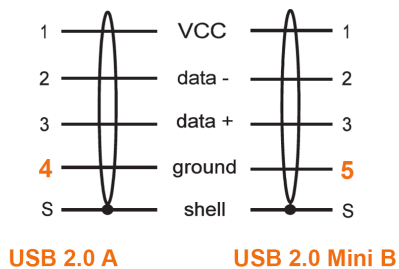

Weitere Bilder

PINOUT