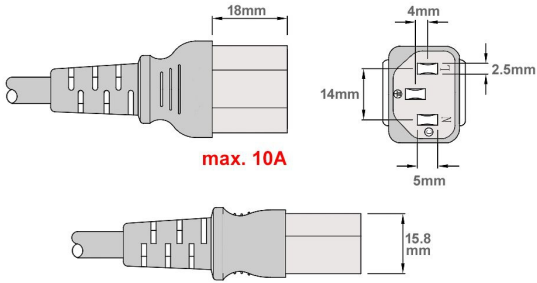

C13

parts
data