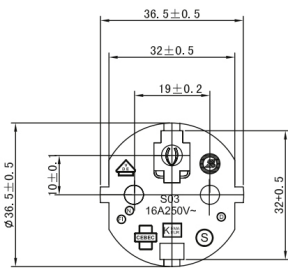

Weitere Bilder

CEE 7/7 E+F