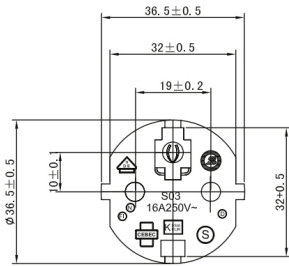

Weitere Bilder

CEE 7/7 E+F