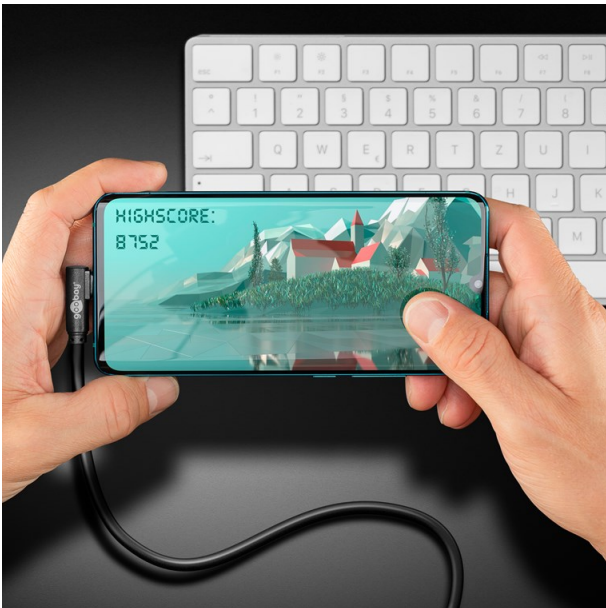

Weitere Bilder