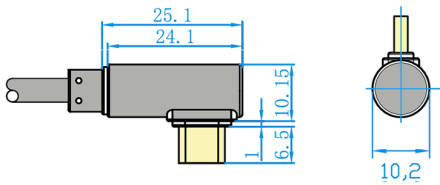

## PREMIUM quality

90°

90°

USB Type-C™

USB 3.0 A

very small

nach links  
to the left

nach rechts  
to the right