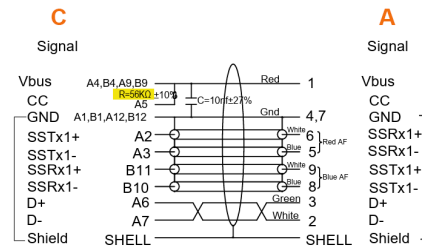

Weitere Bilder

PINOUT

PREMIUM quality

90°