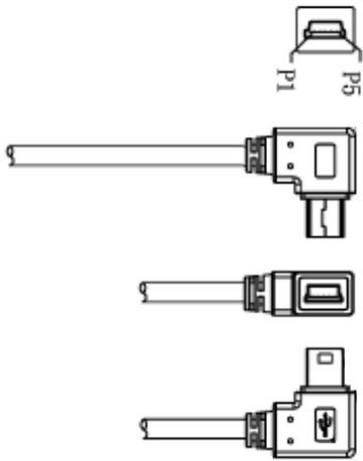

Weitere Bilder