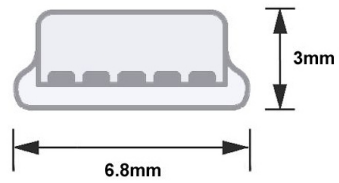

### Platz sparen durch **90° Winkel**

Das USB 2.0 Kabel hat einen um *90° abgewinkelten Mini-B-Stecker*. Dadurch eignet sich dieses Kabel für den *platzsparenden Anschluss*. Der 90°-Winkelstecker ist extra klein konzipiert. Der Steckerüberstand beträgt nur ca. 13mm.

### 90° Winkelrichtung?

Wir bezeichnen das Kabel als *90° NACH RECHTS* gewinkelt. Ob NACH RECHTS bei Ihrem Gerät tatsächlich stimmt, ist aber von der Position des Mini-B-Buchse des USB-Gerätes abhängig. Bitte prüfen Sie daher die Lage des Mini-B-Ports Ihres USB-Gerätes. Die Mini-B-Buchse ist trapezförmig. Möglicherweise ist das, was wir als *90° nach rechts abgewinkelt* bezeichnen, bei Ihnen nach oben, unten oder nach links. Zur Verdeutlichung der *90° Winkelrichtung* haben wir oben ein Erläuterungsbild.

## Weitere Bilder

Anwendungsbeispiel  
Example of use  
Exemple d'utilisation

Kamera gehört nicht zum Lieferumfang  
Camera is not included  
Appareil photo n'est pas inclus

Anwendungsbeispiel  
example of use  
exemple d'utilisation

CANON EOS 5D

**parts** data

**USB 2.0 Mini B**

nach links  
left  
à gauche

nach rechts  
right  
à droite