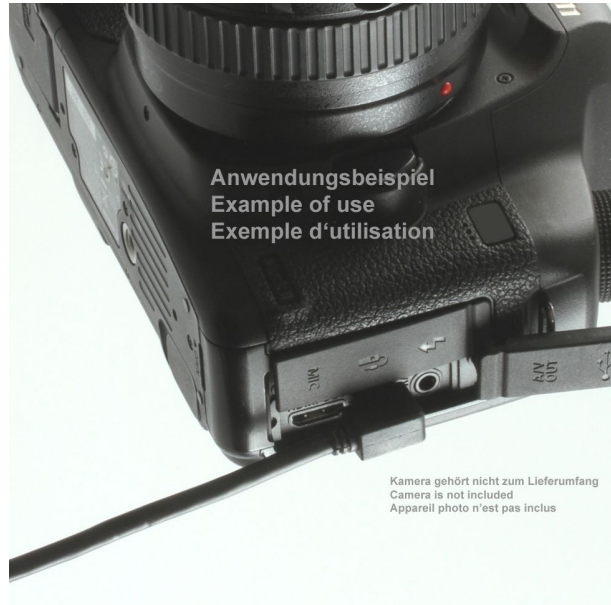

nach links
left
à gauche

nach rechts
right
à droite