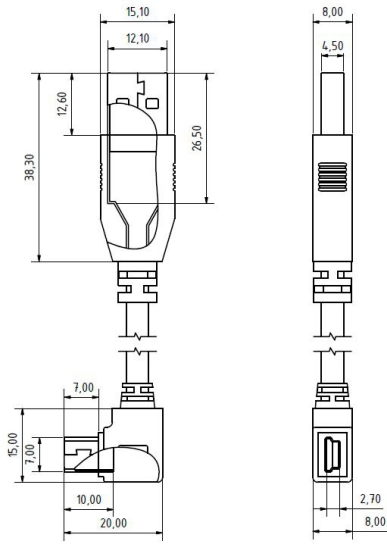

## Details

- 90° abgewinkeltes Mini USB 2.0 Anschlusskabel, ca. 2m lang
- Anschluss 1: USB 2.0 Stecker Typ **Mini-B 90° gewinkelt RECHTS** (an peripheres Gerät/downstream)
- Anschluss 2: USB 2.0 Stecker Typ A (systemseitig/upstream)
- Aderstärken: AWG28 (Daten) + AWG24 (Power), Kupfer
- d.h. dickere Adern für Powerleitungen 5V
- USB 2.0 High Speed + abwärtskompatibel zu USB 1.1
- geeignet für 480 MBit/s (high speed), 12 MBit/s (full speed) und 1.5 MBit/s (low speed)
- Kabeldurchmesser: ca. 4mm
- Die oben abgebildete Kamera gehört nicht mit zum Lieferumfang. Dies ist nur ein Anwendungsbeispiel.

### 90° Winkelrichtung?

Wir bezeichnen das Kabel als *90° NACH RECHTS* gewinkelt. Ob NACH RECHTS bei Ihrem Gerät tatsächlich stimmt, ist aber von der Position des Mini-B-Buchse des USB-Gerätes abhängig. Bitte prüfen Sie daher die Lage des Mini-B-Ports Ihres USB-Gerätes. Die Mini-B-Buchse ist trapezförmig. Möglicherweise ist das, was wir als *90° nach rechts abgewinkelt* bezeichnen, bei Ihnen nach oben, unten oder nach links. Zur Verdeutlichung der *90° Winkelrichtung* haben wir oben ein Erläuterungsbild.

## Weitere Bilder

Anwendungsbeispiel  
Example of use  
Exemple d'utilisation

Kamera gehört nicht zum Lieferumfang  
Camera is not included  
Appareil photo n'est pas inclus

Anwendungsbeispiel  
example of use  
exemple d'utilisation

CANON EOS 5D

**parts** data

**USB 2.0 Mini B**

nach links  
left  
à gauche

nach rechts  
right  
à droite