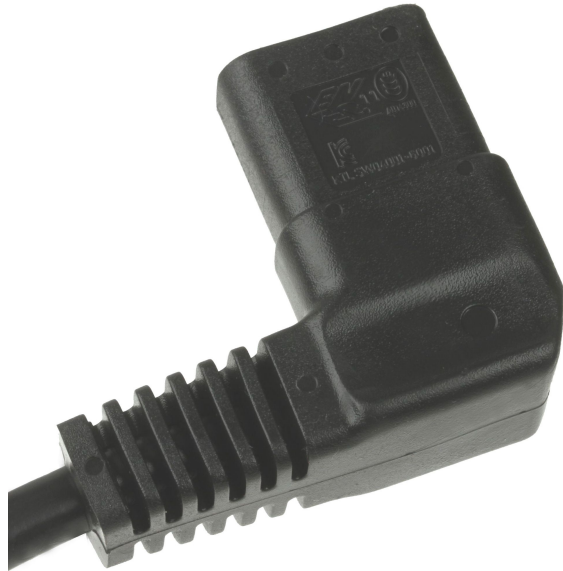

Weitere Bilder