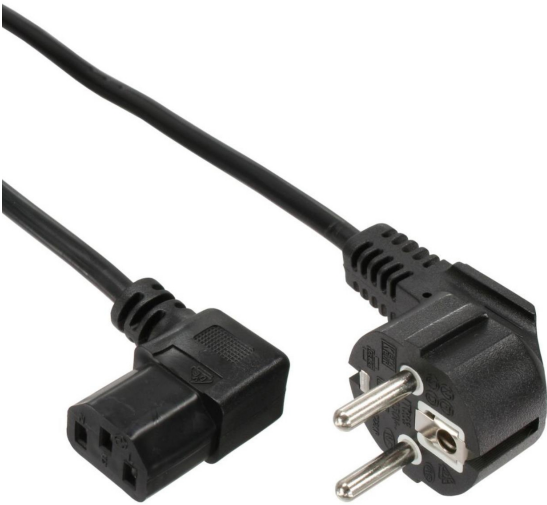

Weitere Bilder