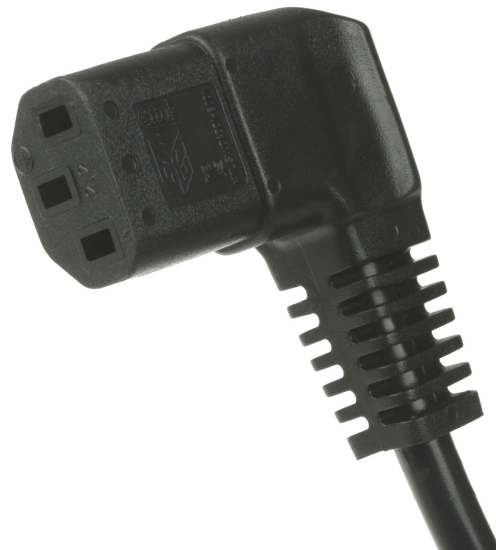

Weitere Bilder