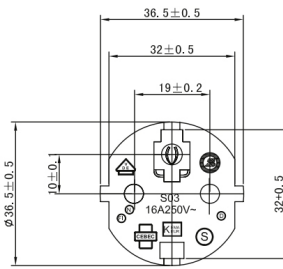

Technische Daten

- Stromkabel mit 2 *Winkelsteckern* für Kontinental-Europa
- Kaltgerätestecker IEC-C13 *gewinkelt 90° NACH RECHTS*
- Schutzkontakt-Stecker CEE 7/7 E+F 90° abgewinkelt
- Adern-Querschnitt: 3 x 1mm²
- VDE, CE, WEEE, RoHS-konform
- Farbe: schwarz
- Länge: 3 Meter | 3m

Weitere Bilder

90°

CEE 7/7 E+F