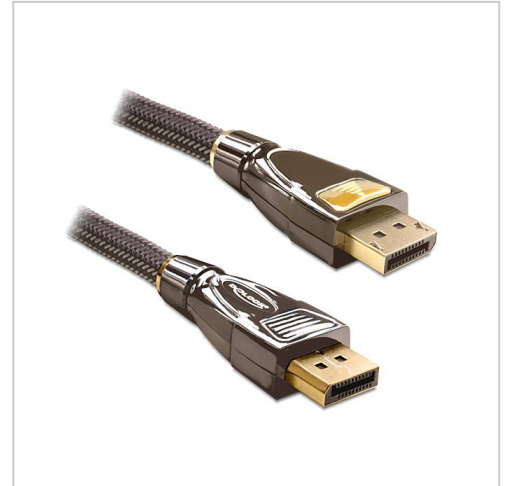

DisplayPort 1.2 Kabel PREMIUM-Qualität 1m

Artikelnummer CDIS-HQ-01

Länge 1000mm

Produktbeschreibung

DisplayPort-Kabel in PREMIUM-Qualität, 1m, beidseitig Metallstecker mit Verriegelung, vergoldete Stecker, Stoff-ummantelt, zweifach geschirmt, max. 21,6 Gb/s, 4K ready, konform zu DP 1.2 Spezifikation

Anwendung

Die Kabelserie überzeugt durch die wertige Ausführung mit Metallsteckern, goldbeschichteten Konnektoren, sehr gutem Kabelmaterial und Stoff-Ummantelung. Eine Datentransferrate bis zu 21,6 Gb/s wird so realisiert und eine Auflösung bis zu 4096 x 2560 (4K) ist möglich.

Das hochwertige Kabel dient zum Anschluss von DisplayPort-Geräten, wie z.B. Bildschirmen oder Fernsehgeräten, an Ihren PC.

Technische Daten

- DisplayPort-Kabel 1.2
- PREMIUM-Qualität mit Metallsteckern und Stoff-Ummantelung
- 2x DisplayPort-Stecker, 20-polig, mit Verriegelungsfunktion
- vergoldete Kontakte
- Adernquerschnitt: 28 AWG
- doppelt abgeschirmt (Geflechtabschirmung)
- verdrehte Kupferleitungen
- Farbe: anthrazit
- Übertragung von Audio- und Videosignal
- Datentransferrate bis zu 21,6 Gb/s
- unterstützt eine Auflösung max. bis zu 4096 x 2560 (4K), abhängig von Ihrem System
- Länge: 1 Meter