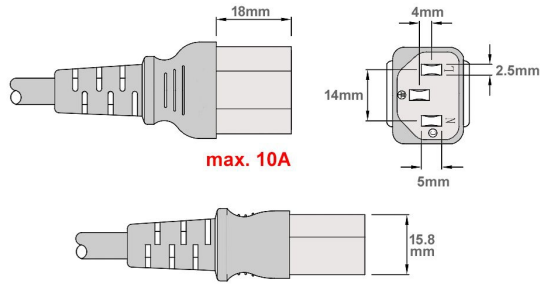

Schutzkontakt-Stecker CEE 7/7 E+F 90° gewinkelt

Der *gewinkelte* Netzstecker ist ausgeführt als Kombistecker-Typ E+F gemäß CEE-7/7-System. Durch das *CEE-7/7-System* (eine Steckerart mit einem ergänzenden Loch für den französischen Erdungszapfen) wird die Verwendbarkeit des Kabels auch in französisch geprägten Gebieten sichergestellt (Belgien, Marokko, Monaco, Polen, Slowakei, Tschechien, Tunesien, Frankreich und ein Teil der ehemaligen Kolonien).

Technische Daten

- Kaltgerätekabel / Stromkabel mit C13-Stecker für Deutschland, Frankreich und Kontinental-Europa
- extra kurz mit 0,3 Meter | 30cm Länge
- Schutzkontakt-Stecker CEE 7/7 E+F 90° gewinkelt auf Kaltgerätestecker C13 gerade
- Adern-Querschnitt: 3 x 0,75mm²
- max. 10A
- Gewicht ca. 94gr (ohne Verpackung)
- VDE (Symbol auf Steckern/Kabelmaterial)
- Farbe: schwarz
- CE (CE-Fähnchen am Kabel), WEEE, RoHS-konform

Weitere Bilder

parts data **XXS**